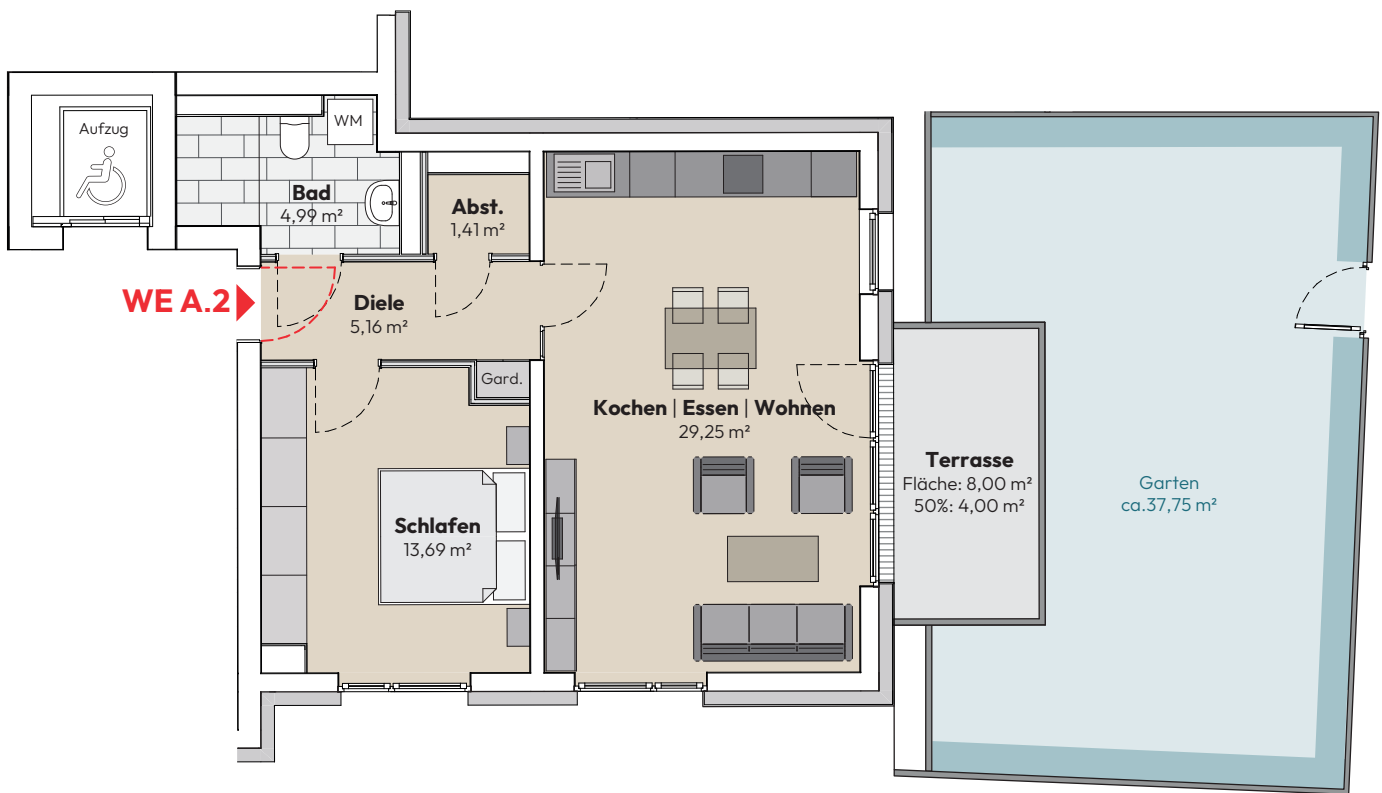

HAUS A. Erdgeschoss

2,5 Zimmer Wohnung

WE A.2

WOHNFLÄCHE

Diele	5,16 m ²
Abstellraum	1,41 m ²
Bad	4,99 m ²
Schlafen	13,69 m ²
Kochen Essen Wohnen	29,25 m ²
Terrasse (50%)	4,00 m ²
GESAMT	58,50 m²