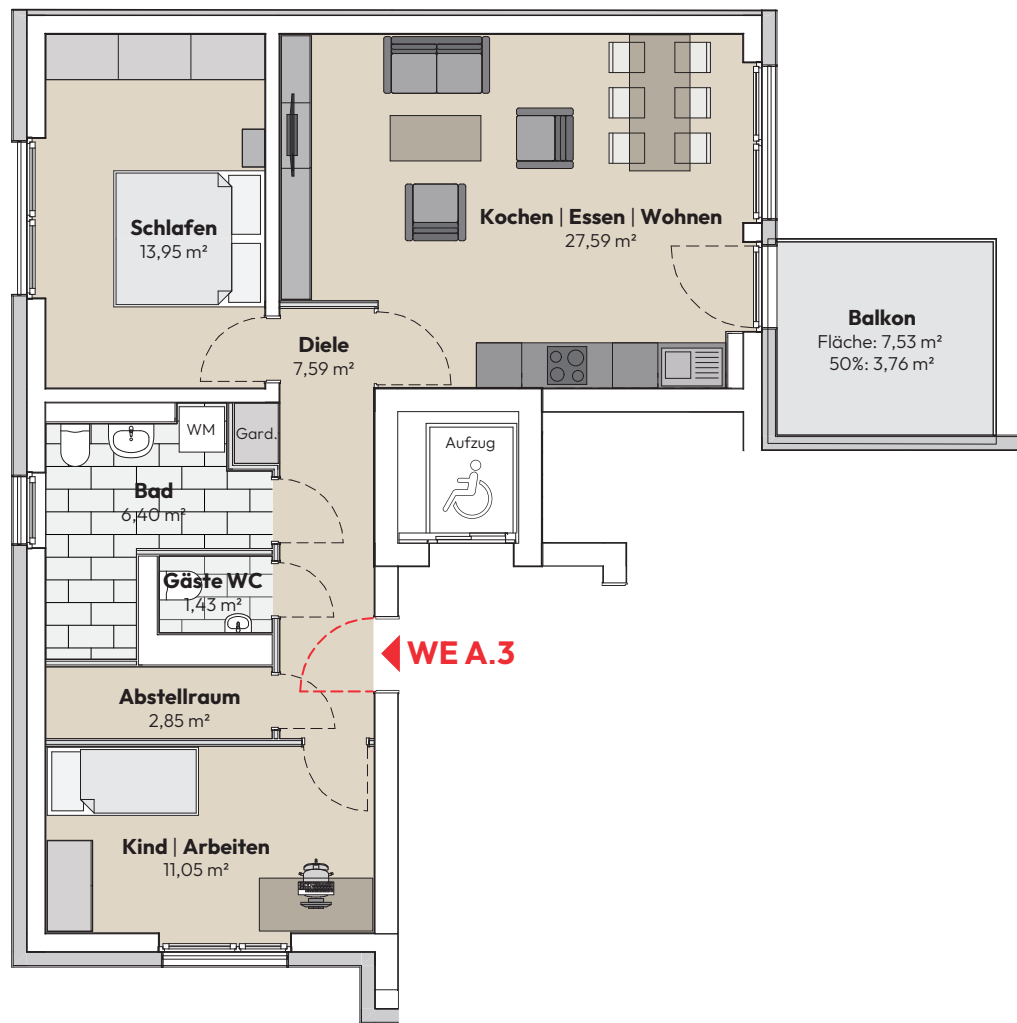

## HAUS A. 1.Obergeschoss

3,5 Zimmer Wohnung

### WOHNFLÄCHE

Diele	7,59 m <sup>2</sup>
Abstellraum	2,85 m <sup>2</sup>
Kind   Arbeiten	11,05 m <sup>2</sup>
Bad	6,40 m <sup>2</sup>
Schlafen	13,95 m <sup>2</sup>
Gäste WC	1,43 m <sup>2</sup>
Kochen   Essen   Wohnen	27,59 m <sup>2</sup>
Balkon (50%)	3,76 m <sup>2</sup>
<b>GESAMT</b>	<b>74,62 m<sup>2</sup></b>