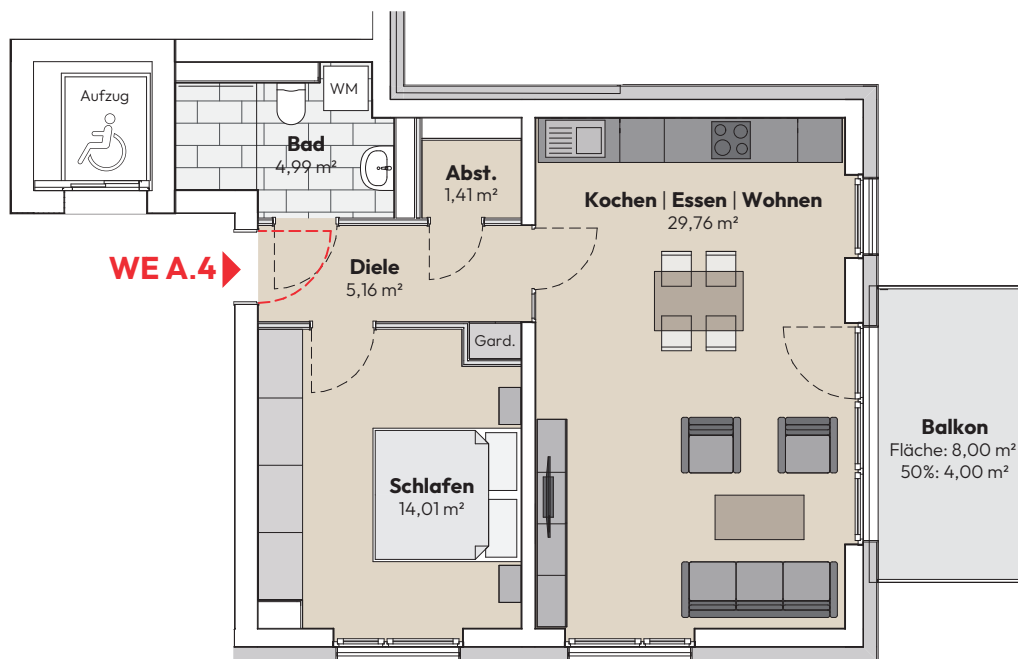

## HAUS A. 1.Obergeschoss

2,5 Zimmer Wohnung

#### WOHNFLÄCHE

Diele	5,16 m <sup>2</sup>
Abstellraum	1,41 m <sup>2</sup>
Bad	4,99 m <sup>2</sup>
Schlafen	14,01 m <sup>2</sup>
Kochen   Essen   Wohnen	29,76 m <sup>2</sup>
Balkon (50%)	4,00 m <sup>2</sup>
<b>GESAMT</b>	<b>59,33 m<sup>2</sup></b>