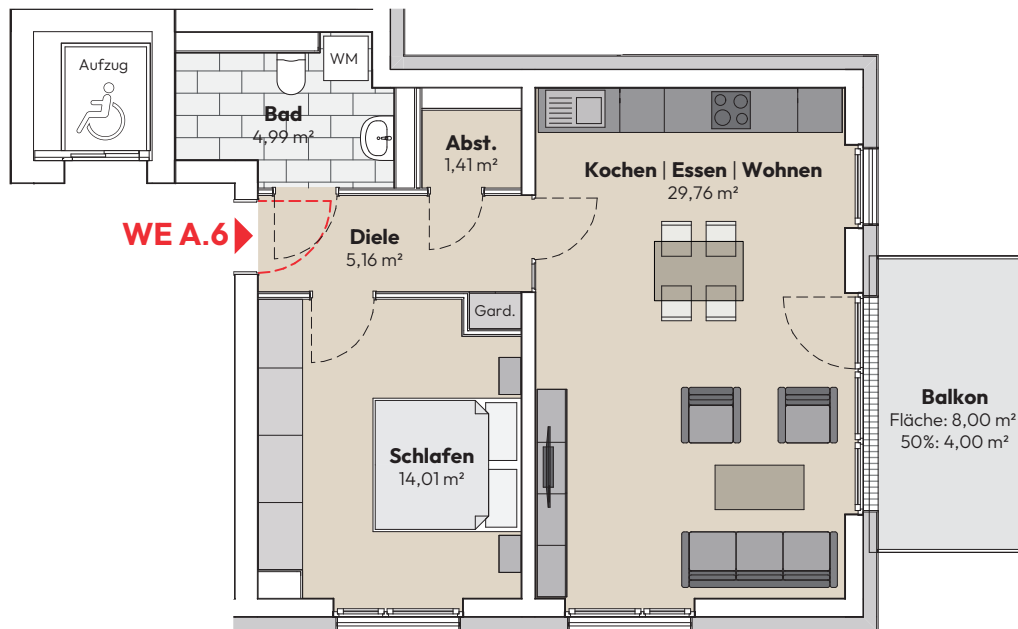

HAUS A. 2.Obergeschoss

2,5 Zimmer Wohnung

WE A.6

WOHNFLÄCHE

Diele	5,16 m ²
Abstellraum	1,41 m ²
Bad	4,99 m ²
Schlafen	14,01 m ²
Kochen Essen Wohnen	29,76 m ²
Balkon (50%)	4,00 m ²
GESAMT	59,33 m²