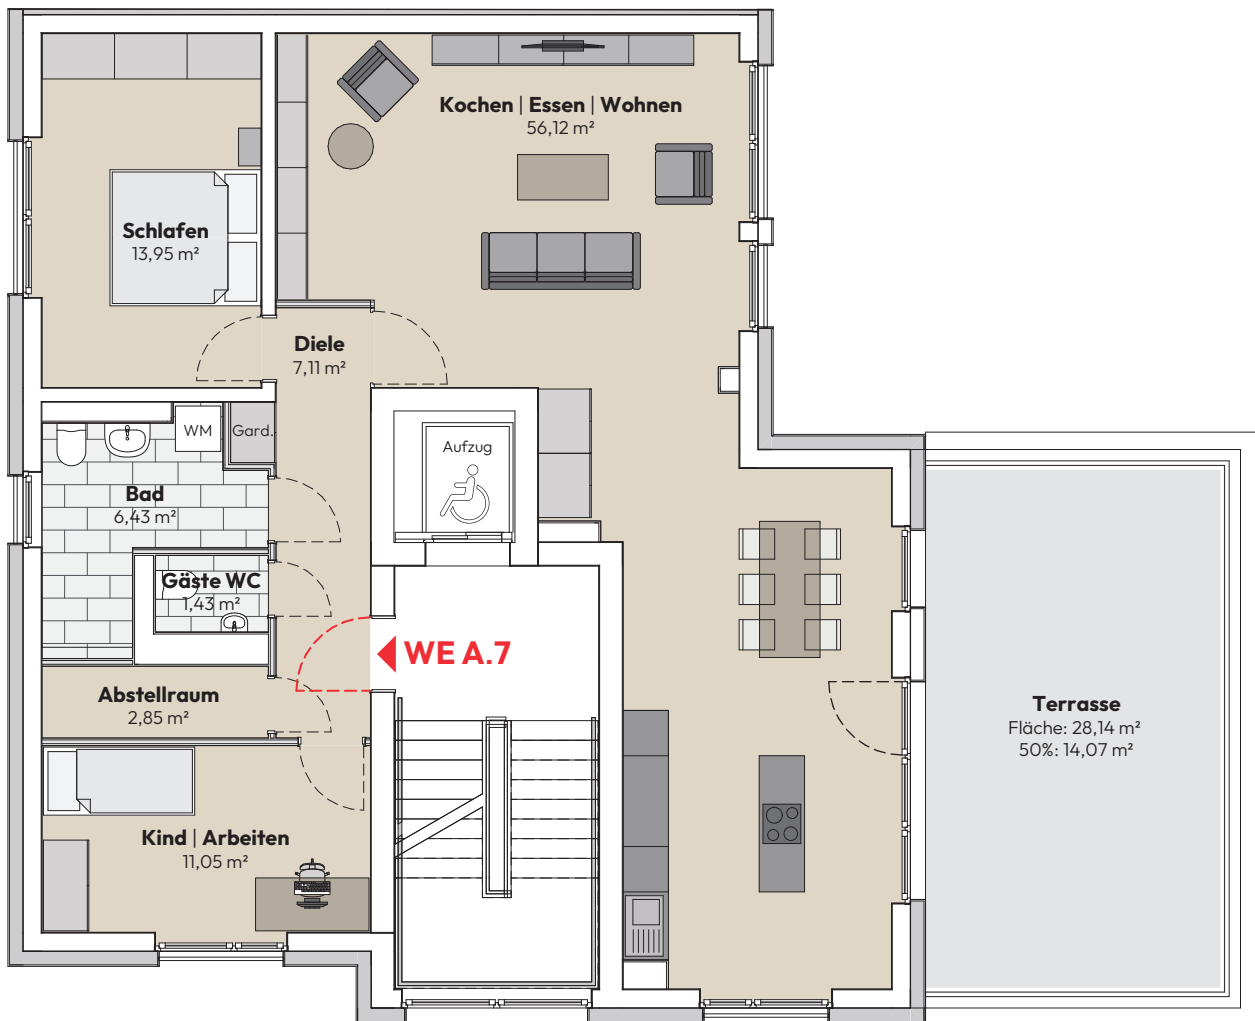

## HAUS A. 3.Obergeschoss

3,5 Zimmer Wohnung

### WOHNFLÄCHE

Diele	7,11 m <sup>2</sup>
Abstellraum	2,85 m <sup>2</sup>
Kind   Arbeiten	11,05 m <sup>2</sup>
Bad	6,43 m <sup>2</sup>
Schlafen	13,95 m <sup>2</sup>
Gäste WC	1,43 m <sup>2</sup>
Kochen   Essen   Wohnen	56,12 m <sup>2</sup>
Terrasse (50%)	14,07 m <sup>2</sup>
<b>GESAMT</b>	<b>113,01 m<sup>2</sup></b>