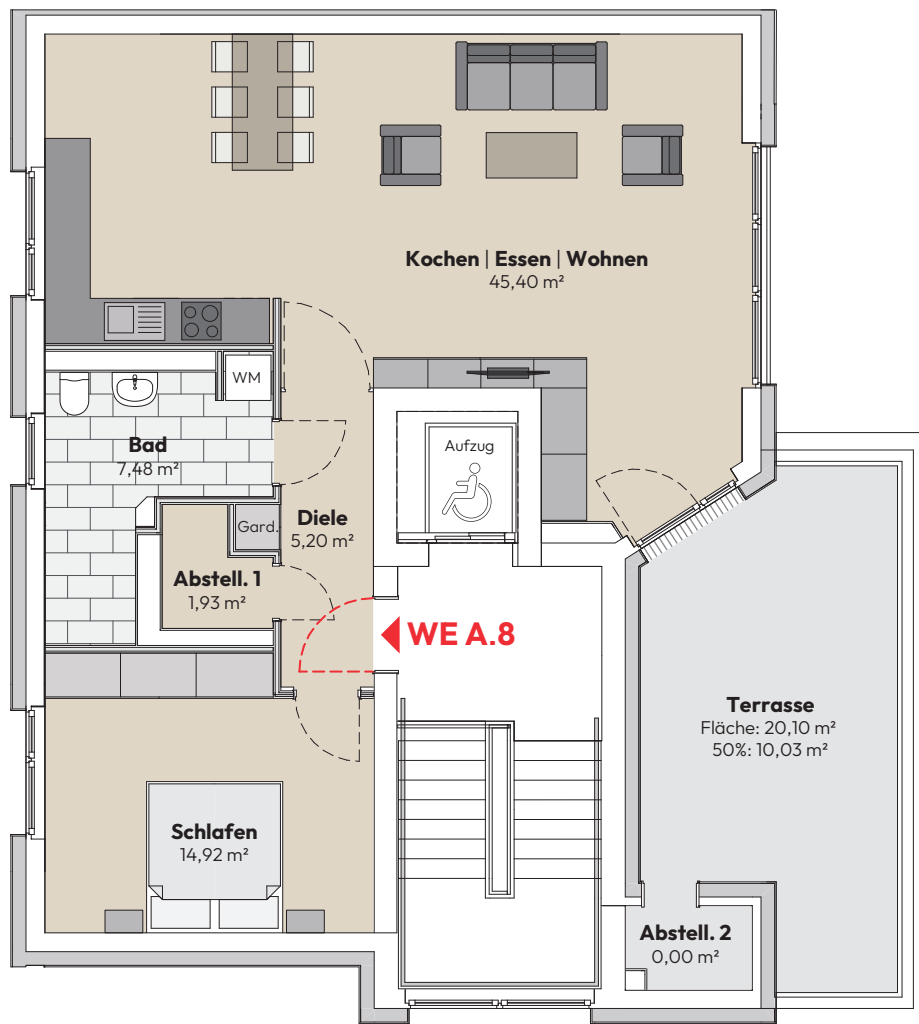

HAUS A. Dachgeschoss

2,5 Zimmer Wohnung

WE A.8

WOHNFLÄCHE

Diele	5,20 m ²
Abstellraum 1	1,93 m ²
Bad	7,48 m ²
Schlafen	14,92 m ²
Abstellraum 2	0,00 m ²
Kochen Essen Wohnen	45,40 m ²
Terrasse (50%)	10,03 m ²
GESAMT	84,96 m²