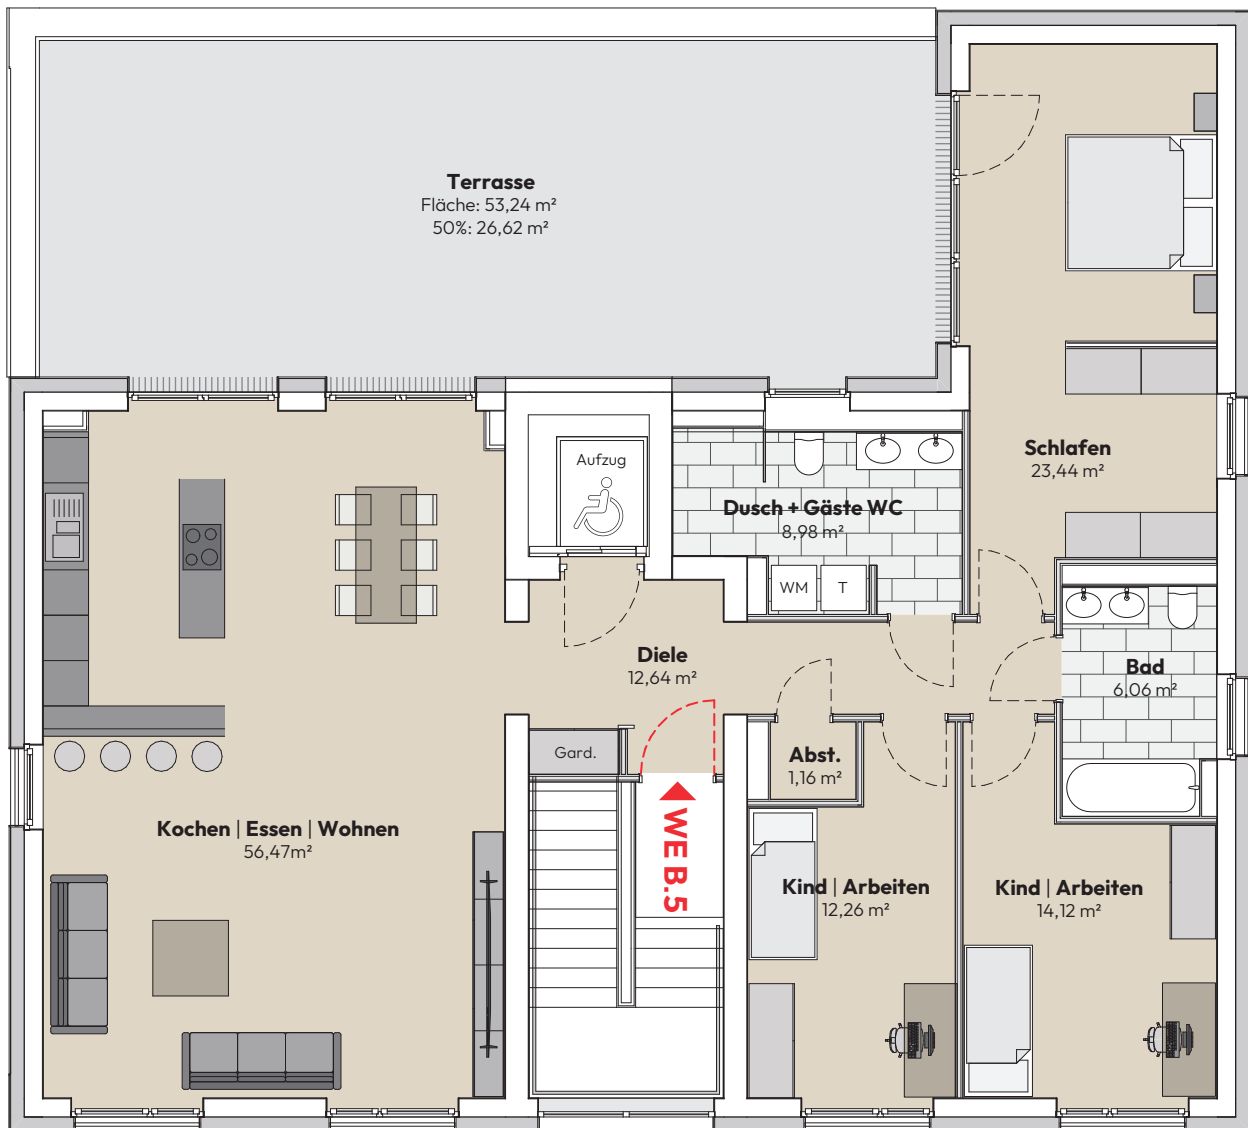

HAUS B. Dachgeschoss

4,5 Zimmer Wohnung

WE B.5

WOHNFLÄCHE

Diele	12,64 m ²
Abstellraum	1,16 m ²
Kind Arbeiten	12,26 m ²
Kind Arbeiten	14,12 m ²
Bad	6,06 m ²
Schlafen	23,44 m ²
Dusche + Gäste WC	8,98 m ²
Kochen Essen Wohnen	56,47 m ²
Terrasse (50%)	26,62 m ²
GESAMT	161,75 m²